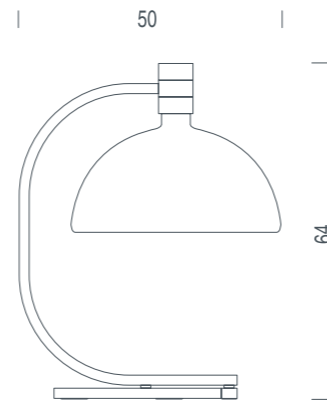

AS1C

F. Albin, F. Helg, A. Piva, M. Albin

Lampada da tavolo con struttura in metallo cromato o cromato nero e paralume a coppa, in vetro bianco opalino. Luce diffusa, dimmer sul cavo.

Table lamp with structure in chromed or black chromed metal. Cup-shaped diffuser, in opal white glass. Flood beam distribution, dimmer on the cable.

Lampe de table, structure en métal chromé ou chromé noir. Diffuseur en forme de coupe en verre blanc opalin. Lumière diffuse. Dimmable.

Tischleuchte. Struktur aus verchromtem oder schwarzverchromtem Metall, Diffusor aus opalweißem Glas. Diffuse Lichtausstrahlung. Dimmer am Netzteil.